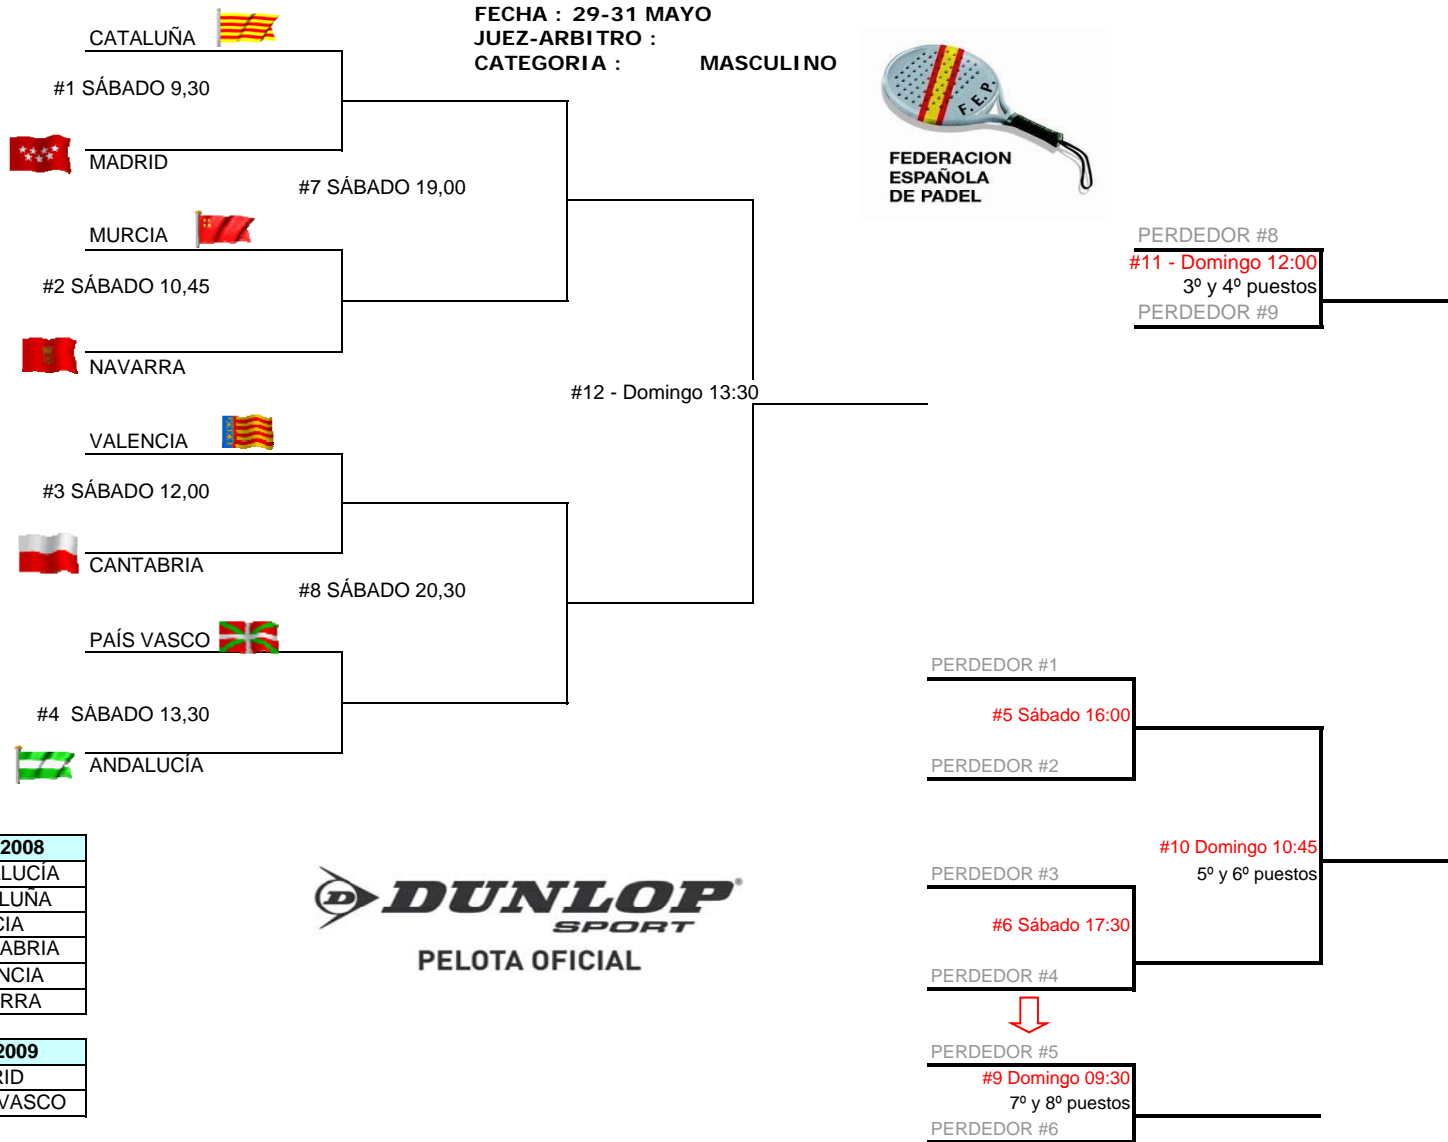

CAMPEONATO DE ESPAÑA POR SELEC. AUTO. VETERANOS

FECHA : 29-31 MAYO

JUEZ-ARBITRO :

CATEGORIA : MASCULINO

Clasificación 2008	
1	ANDALUCÍA
2	CATALUÑA
3	MURCIA
4	CANTABRIA
5	VALENCIA
6	NAVARRA

Ingresan en 2009	
x	MADRID
x	PAÍS VASCO