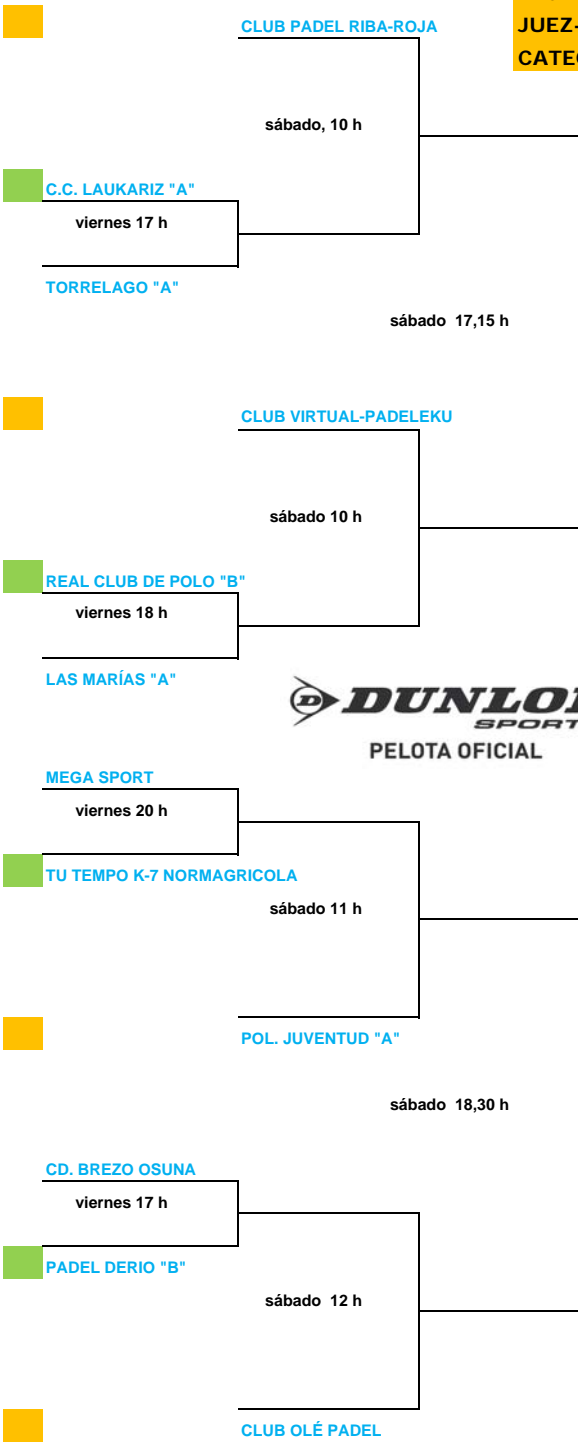

CAMPEONATO : ESPAÑA POR EQUIPOS 3ª CATEGORIA
FECHA : 11-13 JUNIO
JUEZ-ARBITRO :
CATEGORIA : FEMENINO

ASCENSO A 2ª CATEGORÍA

ASCENSO A 2ª CATEGORÍA

SEDE: CLUB PADELEKU (VITORIA)

CLUB	PUNTUACIÓN
OLÉ PADEL	2488
PADEL RIBA-ROJA	700
POL. JUVENTUD "A"	350
VIRTUAL PADELEKU	283
TU TEMPO K-7	155
RC. POLO	70
LAS MARIÁS "A"	0
TORRELAGO "A"	0
MEGA SPORT	0
CD. BREZO OSUNA	0
C.C. LAUKARIZ "A"	0
PADEL DERIO	0