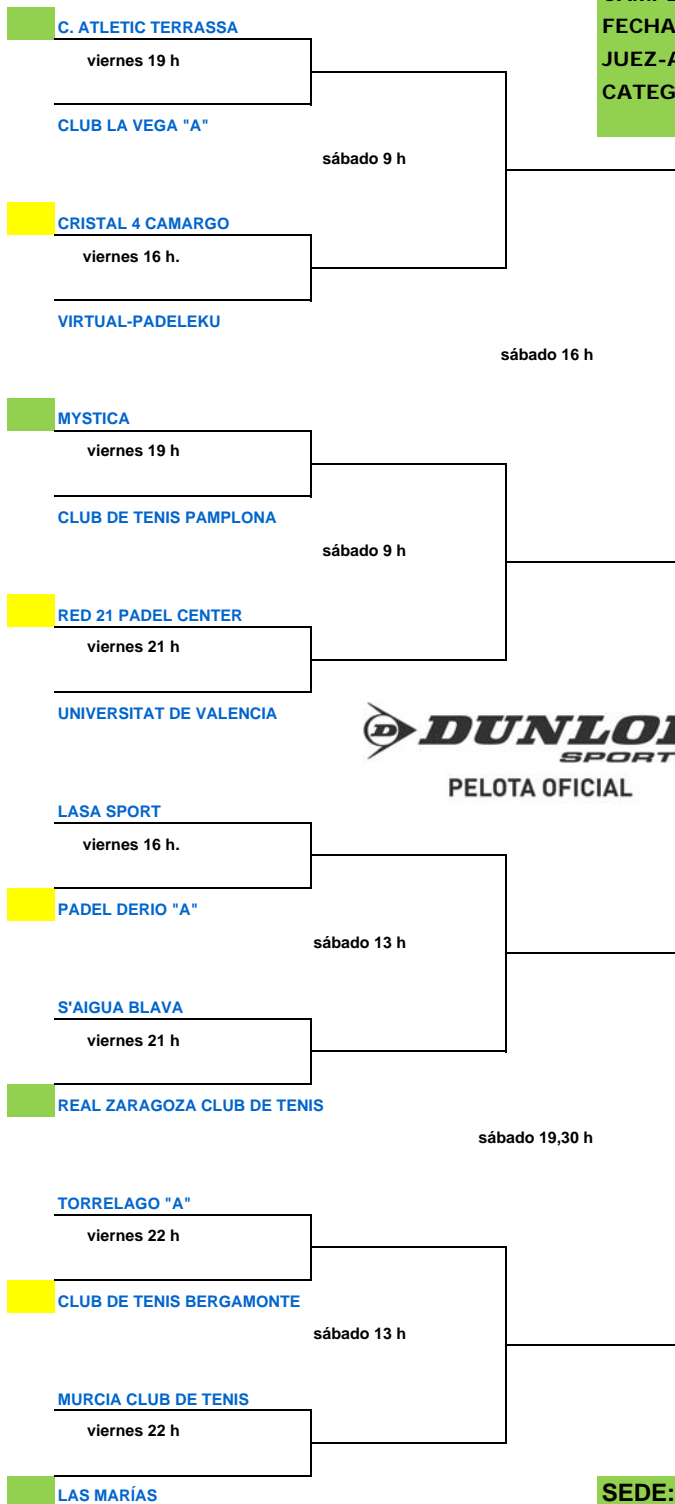

CAMPEONATO : ESPAÑA POR EQUIPOS 3ª CATEGORIA

FECHA : 11-13 JUNIO

JUEZ-ARBITRO :

CATEGORIA : MASCULINO

ASCENSO A 2ª CATEGORÍA

**FEDERACION
ESPAÑOLA
DE PADEL**

PELOTA OFICIAL

domingo 11,30 h

ASCENSO A 2ª CATEGORÍA

club	puntos
LAS MARÍAS	5600
C. ATLETIC TERRASSA	1850
MYSTICA	950
REAL ZARAGOZA CLUB DE TENIS	800
RED 21 PADEL CENTER	397
CLUB LA VEGA "A"	0
TORRELAGO "A"	0
LASA SPORT	0
MURCIA CLUB DE TENIS	0
UNIVERSITAT DE VALENCIA	0
CLUB DE TENIS BERGAMONTE	0
S'AIGUA BLAVA	0
CLUB DE TENIS PAMPLONA	0
PADEL DERIO "A"	0
CRISTAL 4 CAMARGO	0
VIRTUAL-PADELEKU	0

SEDE: CLUB PADELEKU (VITORIA)

AL HORARIO DEL PARTIDO DEBERÁN PRESENTARSE LOS 10 JUGADORES QUE PARTICIPARÁN EN LA ELIMINATORIA
A TODOS LOS JUGADORES LES SERÁ REQUERIDO DNI O PASAPORTE PARA IDENTIFICARSE
LOS JUGADORES NO ESPAÑOLES DEBEN PRESENTAR LA TARJETA DE RESIDENCIA O PASAPORTE